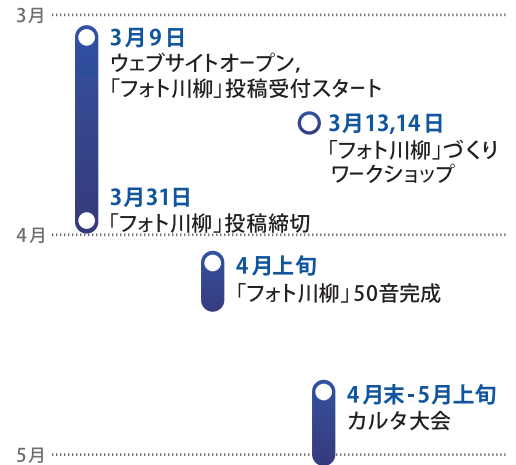

※2 メディア・エキスプリモは、独立行政法人科学技術振興機構（JST）の戦略的創造研究推進事業（CREST）として、2006年10月から5年半にわたって進められる委託研究事業です。

とやまフォト川柳の概要

投稿された「フォト川柳」は、専用ウェブサイトに掲載します。公開されている「フォト川柳」にはコメントをつけることもできますので、ぜひウェブサイトをご覧ください。投稿された作品は、テレビ(チューリップワイド THE NEWS)でも紹介します。また、人気投票で選ばれた「フォト川柳」作品には景品が贈呈されます。どうぞご期待ください!

スケジュール

「フォト川柳」づくりワークショップを開催します!

日時

2010年3月13日[土] 13:30-16:30
14日[日] 10:00-13:00

会場

富山大学 人間発達科学部 五福キャンパス
人間発達科学実践総合センター1階 演習室

富山大学 五福キャンパス

正門