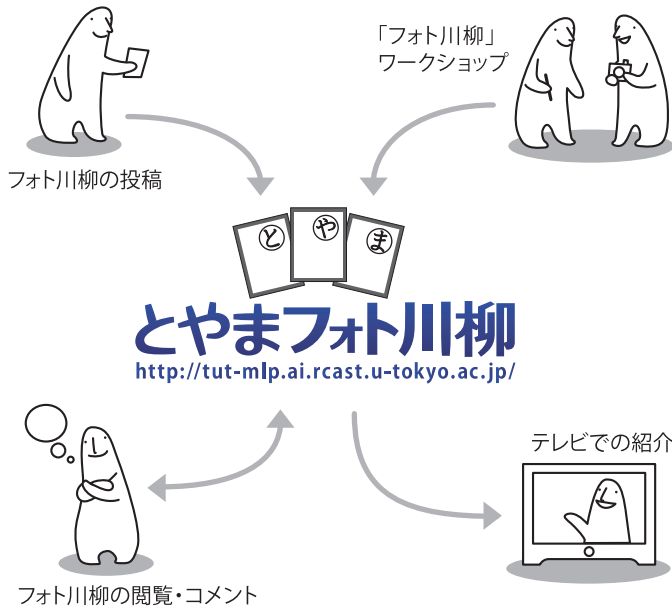

※2 メディア・エキスプリモは、独立行政法人科学技術振興機構（JST）の戦略的創造研究推進事業（CREST）として、2006年10月から5年半にわたって進められる委託研究事業です。

とやまフォト川柳の概要

投稿された「フォト川柳」は、専用ウェブサイトに掲載します。公開されている「フォト川柳」にはコメントをつけることもできますので、ぜひウェブサイトをご覧ください。投稿された作品は、テレビ(チューリップワイド THE NEWS)でも紹介します。また、人気投票で選ばれた「フォト川柳」作品には景品が贈呈されます。どうぞご期待ください!